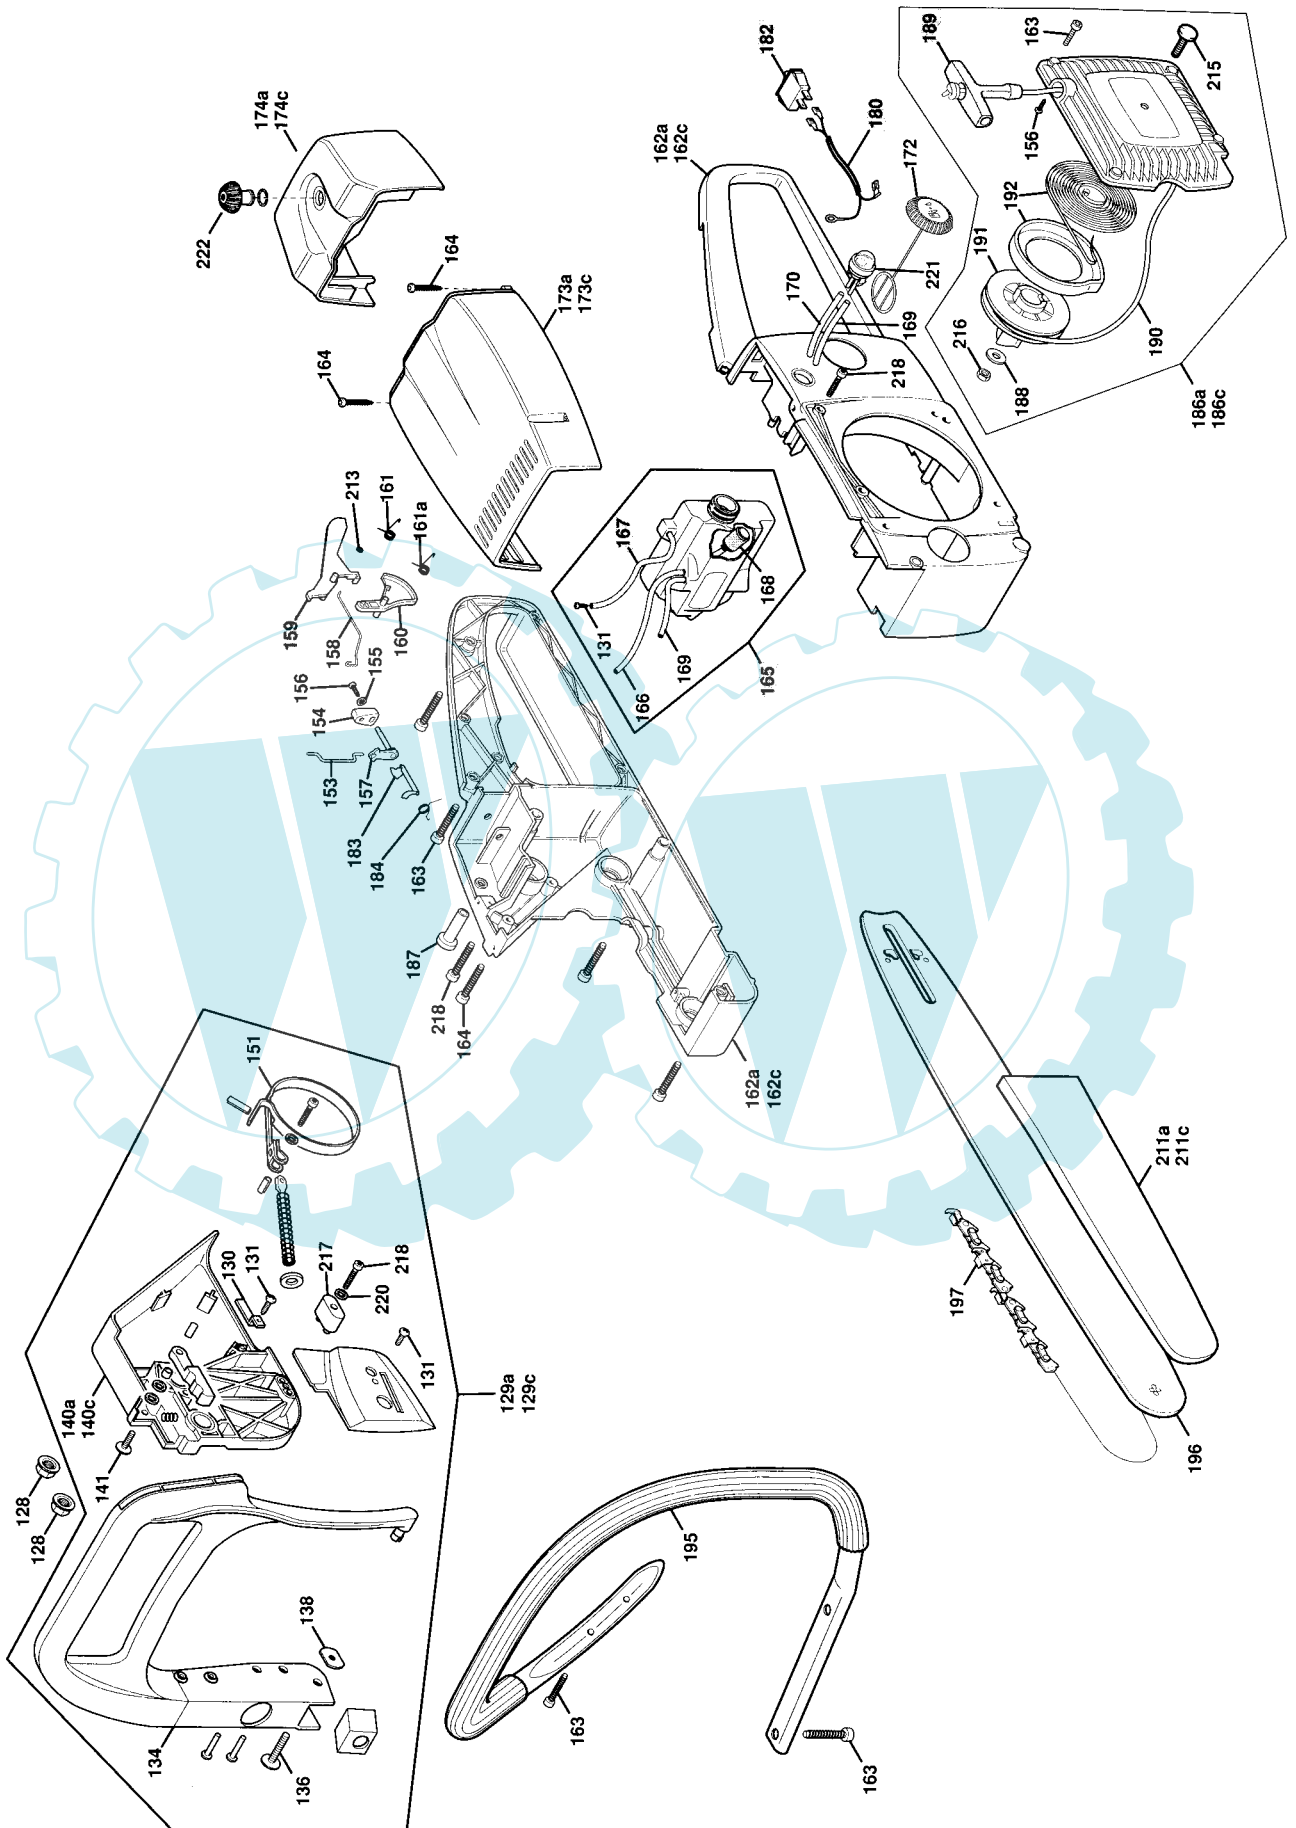

HOUSING

N°	CODICE	Q.TÀ	DESCRIZIONE	DESCRIPTION
	CODE	Q.TY		
128	2670120	2	Dado barra	Nut
129A	4152900	1	Ass. carter frizione Giallo	Clutch housing with brake assy Yellow
129C	4152905	1	Ass. carter frizione Arancio	Clutch housing with brake assy Orange
130	3612400	1	Piastrina ritegno nastro freno	Plate
131	2123060	3	Vite TC 3,9x9,5 autofil.	Screw
134	4152890	1	Ass. paramano	Hand guard assy
136	2652880	1	Vite perno paramano	Hand guard fix pin
138	3641260	1	Rosetta filettata	Special screw
140A	8560990	1	Carter frizione Giallo	Clutch housing Yellow
140C	8560995	1	Carter frizione Arancio	Clutch housing Orange
141	2652890	1	Vite perno agg. freno	Screw
151	3612390	1	Nastro freno	Chain brake band
153	3655170	1	Tirante leva aria	Choke lever rod
154	3743270	1	Leva aria esterna	External choke lever
155	2312180	1	Rosetta piana 3x7x0,5	Washer
156	2123090	3	Vite TC 2,9x9,5 autofil.	Screw
157	3743260	1	Leva aria interna	Internal choke lever
158	3655240	1	Tirante acceleratore	Throttle rod
159	3743251	1	Leva sicurezza	Safety lever
160	3743240	1	Leva acceleratore	Throttle lever
161	3653580	1	Molla leva sicurezza	Spring
161A	3653980	1	Molla leva acceleratore	Spring
162A	8560950	1	Coppia carter Gialla	Crankcase Yellow
162C	8560955	1	Coppia carter Arancio	Crankcase Orange
163	2123030	12	Vite TC 5x23 autofil.	Screw
164	2123110	6	Vite TC 5x35 autofil.	Screw
165	4152871	1	Ass. serbatoio miscela	Fuel tank assy
166	3782510	1	Tubo aspirazione miscela	Fuel tube
167	3786080	1	Tubo sfiato miscela	Fuel tube
168	4251040	1	Ass. pescante miscela	Fuel pickup assy
169	3786090	1	Tubo ritorno mix	Tube
170	3786070	1	Tubo asp. mix	Tube
172	4152880	1	Ass. tappo miscela	Fuel cap assy
173A	4560970	1	Copricilindro Giallo	Cylinder cover Yellow
173C	4560975	1	Copricilindro Arancio	Cylinder cover Orange
174A	4563420	1	Coprifiltro Giallo	Filter cover Yellow
174C	4563425	1	Coprifiltro Arancio	Filter cover Orange
180	3210531	1	Cavi massa	Ground terminal assy
182	3210970	1	Interruttore stop	Stop switch
183	3750230	1	Leva	Lever
184	3654460	1	Molla	Spring
186A	4152860	1	Ass. avviatore Giallo	Starter assy Yellow
186C	4152865	1	Ass. avviatore Arancio	Starter assy Orange
187	3745320	1	Gommino vite farfalla	Grommet
188	3613420	1	Rosetta	Washer
189	3749430	1	Impugnatura avviatore	Starter handle
190	4250060	1	Ass. fune avviamento	Starter cord assy
191	4561150	1	Puleggia avviamento	Starter pulley
192	4150120	1	Ass. molla avviamento	Starter spring assy
195	4152810	1	Corrimano	Handle
196	4112490	1	Barra 18"325" sp. 1,5x550	Guide bar 18"x550
196	4112190	1	Barra 20"3/8" sp. 1,5x650	Guide bar 20"x650
197	4113431	1	Catena 18"-325" sp. 1,5 72E-550	Chain 18"x550
197	4113371	1	Catena 20"-3/8" sp. 1,5 68E-650	Chain 20"x650
211A	4180880	1	Copribarra lungo Giallo	Chain cover Yellow
211C	4180885	1	Copribarra lungo Arancio	Chain cover Orange

N°	CODICE	Q.TÀ	DESCRIZIONE	DESCRIPTION
	CODE	Q.TY		
213	3721170	1	Fermo tirante acc.	Throttle rod
215	2172090	1	Vite TSPCE M5x40	Screw
216	2452040	1	Dado autobloccante M5	Nut autoblock
217	3749250	1	Fermacatenà	Chain guard
218	2123140	3	Vite TC 5x27 autof.	Screw
220	2321150	1	Rosetta a tazza Ø5x12x0,8	Washer
221	4253880	1	Elemento pompante air purge	Air purge pump
222	3749000	1	Pomello	Cap

Per i modelli 540i e 600i prodotti fino al 1998, fare riferimento ai modelli 550-650 ad eccezione dei particolari sottoelencati

For model 540i and 600i produced until 1998, please refer to models 550-650, except the items herebelow